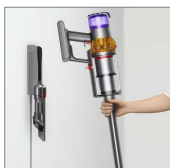

Accessoire combiné et long suceur

Large conduit pour les miettes et les grosses particules et brosse pour la poussière. Long suceur pour nettoyer dans les endroits confinés.

Adaptateur pour meubles bas

Se plie jusqu'à 90° et vous permet de nettoyer en dessous de vos meubles bas sans vous baisser.

Mini brosse motorisée auto-démêlante

Le rouleau conique de la brosse motorisée évacue les cheveux longs et les poils d'animaux directement dans le collecteur et évite que les cheveux ne s'enroulent autour du rouleau de brosse.

Mini brosse douce

Dotée de poils souples pour éliminer la poussière des surfaces fragiles.

Brosse rigide

Dotée de poils rigides pour retirer la poussière et les traces de boue séchée.

Station murale de chargement