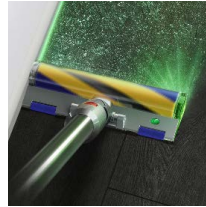

dyson v15 detect absolute

L'aspirateur sans fil Dyson le plus puissant et intelligent.¹

Son laser révèle la poussière microscopique².

TECHNOLOGIE

Son laser révèle les particules invisibles à l'œil nu.

Son laser à angle précis rend la poussière invisible visible sur les sols durs - pour qu'aucune poussière ne vous échappe.

Preuve scientifique d'un nettoyage en profondeur.

L'écran LCD affiche ce qui a été aspiré, affichant en temps réel la preuve scientifique d'un nettoyage en profondeur.

Fonctionne avec le moteur numérique Hyperdymium™

dyson v15 detect absolute

BROSSES ET ACCESSOIRES INCLUS

Brosse Laser Slim Fluffy™

Son laser à angle précis rend la poussière invisible visible sur les sols durs. Brosse conçue avec du nylon souple et des filaments en fibre de carbone antistatiques pour éliminer la poussière des sols durs et des espaces étroits. Avec un profil bas pour aller sous les meubles.